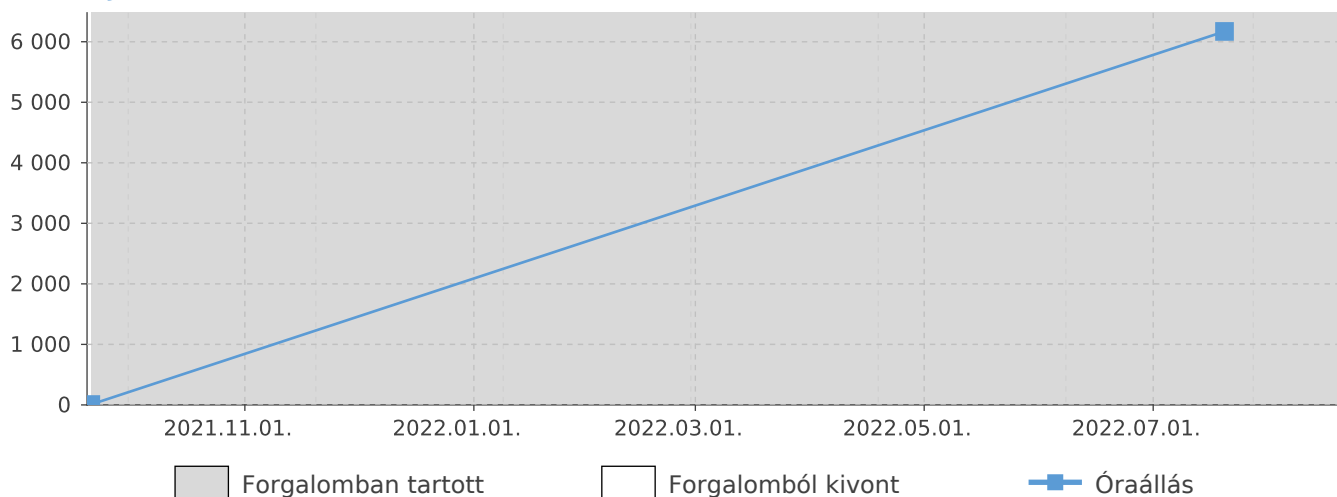

Jármű jelleg	Kombi
Együttes tömeg	2 030 kg
Saját tömeg	1 479 kg
Szállítható személyek száma	5
Ülések száma vezetővel	5
Összkerékajítás	Igen
Tengelyek száma	2
Hajtott tengelyek száma	2

VIZSGÁLAT SORÁN TETT FELJEGYZÉSEK

Záradékok

190 Vámtarifaszám: 8703

Alvizsgák eredményei

Összkerékajítás vizsgálata: Sikeres

Hivatalos feljegyzések

VTSZ: 8703; Másodlagos jármű jelleg: (00, 00, 00: -;-;-) Adókatégória: 5. A vizsgálat időpontjában a Km számláló állása: 6 (2021.09.21. 10:11).

VIZSGÁLAT SORÁN KÉSZÜLT FÉNYKÉPEK

Képek megtekintése:

<https://magyarország.hu/jszp_szuf_kepek#picuuid,0d9c8b37-1beb-4fd5-bae6-728106475754>

FUTÁSTELJESÍTMÉNY ADATOK

FUTÁSTELJESÍTMÉNY DIAGRAM