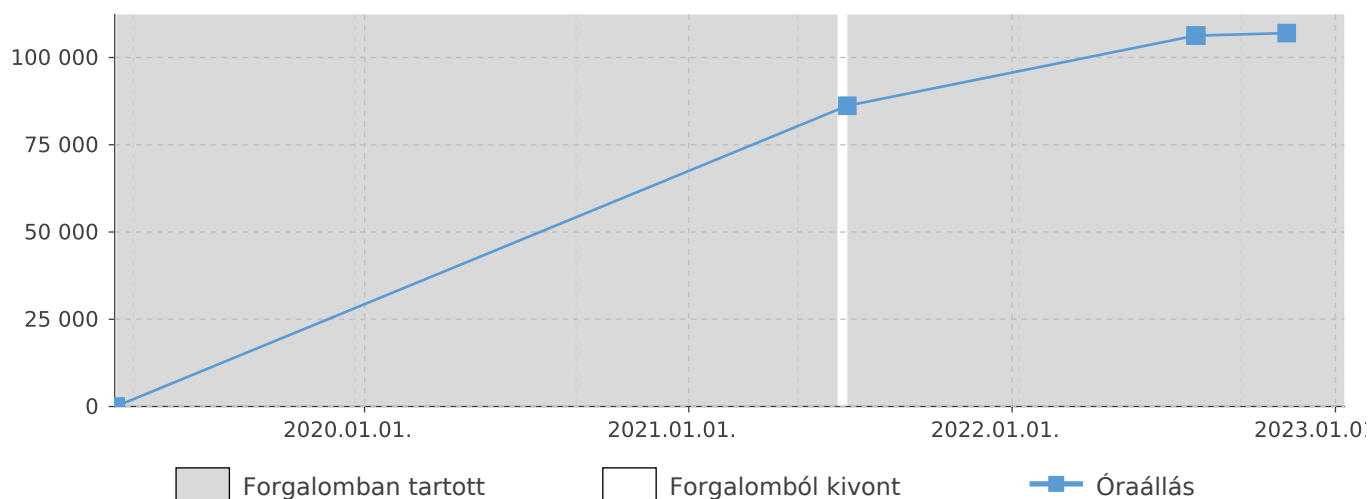

FORGALOMBAN TARTÁS ÉS FORGALMAZÁSI KORLÁTOZÁS

FORGALOMBAN TARTÁS

Jelleg

A jármű forgalomban van

MŰSZAKI ÁLLAPOTRA VONATKOZÓ ADATOK

A járműhöz nem tartoznak a műszaki állapotára vonatkozó adatok.

FUTÁSTELJESÍTMÉNY ADATOK

FUTÁSTELJESÍTMÉNY DIAGRAM

RÖGZÍTETT ÓRAÁLLÁSOK

Rögzítés dátuma	Óraállás
2019.03.26.	1
2021.06.29.	86 178
2022.07.27.	106 270
2022.07.28.	106 270
2022.11.07.	107 000

BIZTOSÍTÁS ÉS KÁRTÖRTÉNET

Kötelező gépjármű-felelősségbiztosítással rendelkezik **Igen**