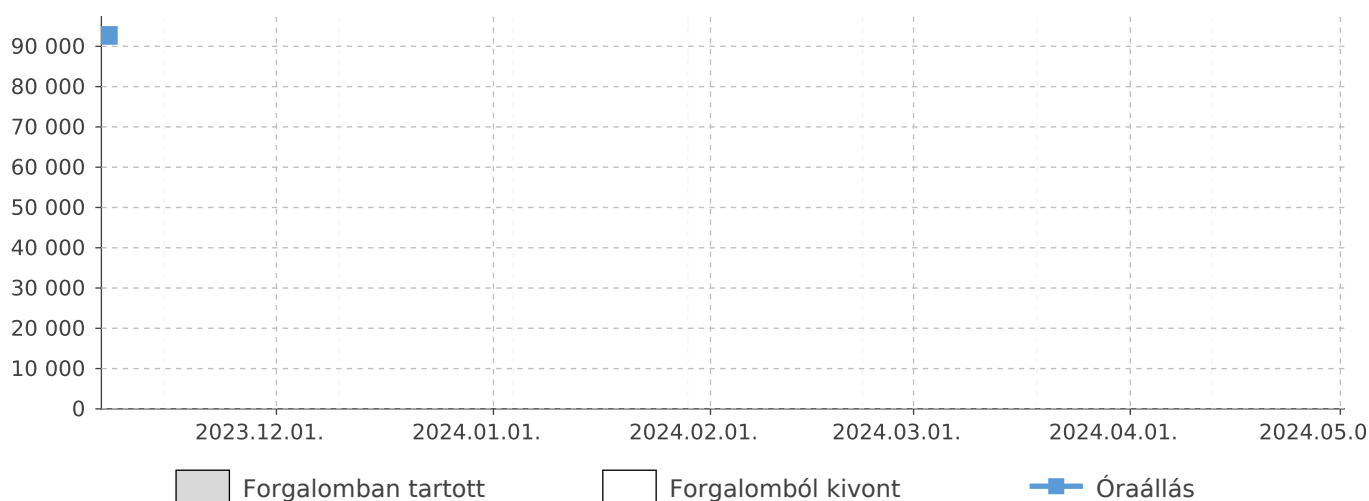

Együttes tömeg	2 060 kg
Saját tömeg	1 595 kg
Szállítható személyek száma	4
Ülések száma vezetővel	4
Összkerékajítás	Nem
Tengelyek száma	2
Hajtott tengelyek száma	1

VIZSGÁLAT SORÁN TETT FELJEGYZÉSEK

Záradékok

048 Egyéb záradék: P368507sz román (EGT) forg eng és 0DE0KULOMRN011687TÜV sz típusvizsgálat alapján forg-ba helyezve.

Hivatalos feljegyzések

VTSZ: 8703; Másodlagos jármű jelleg: (00, 00, 00: -;-;-) Adókatégória: 5. A vizsgálat időpontjában a Km számláló állása: 92714 (2023.11.07. 12:51).

VIZSGÁLAT SORÁN KÉSZÜLT FÉNYKÉPEK

Képek megtekintése:

<https://magyarország.hu/jszp_szuf_kepek#picuuid,bd85b50a-3eda-4e31-bc53-5dc3e5af9721>

FUTÁSTELJESÍTMÉNY ADATOK

FUTÁSTELJESÍTMÉNY DIAGRAM

Az óraállítások csak a magyarországi nyilvántartásokban szereplő adatokat