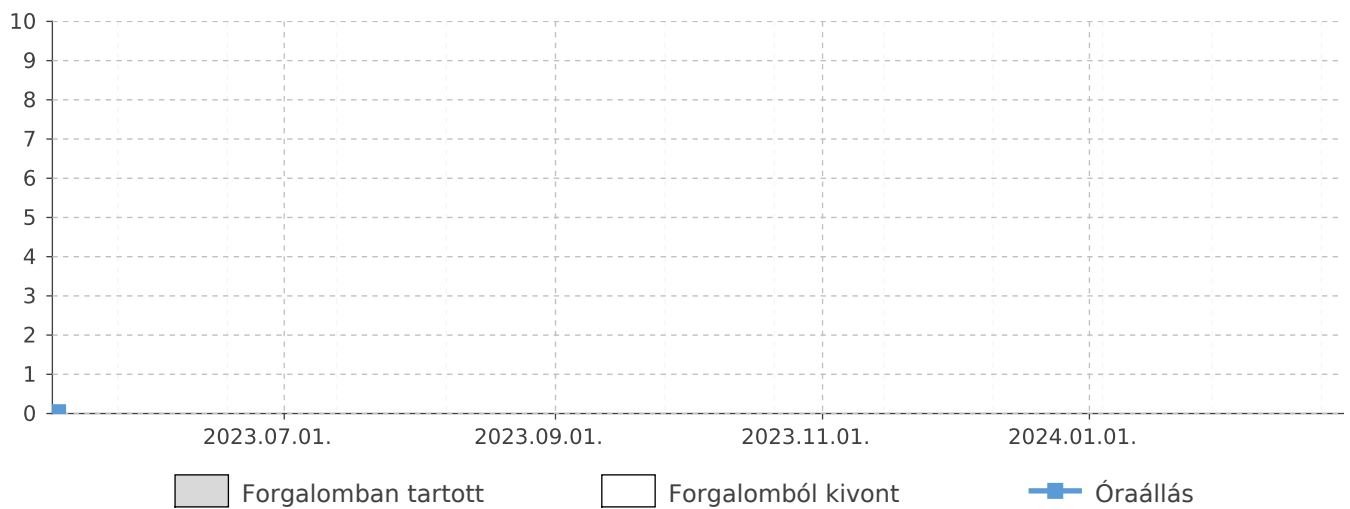

Jelleg **Forgalomba helyezve**

Kezdetek **2023.05.10.**

MŰSZAKI ÁLLAPOTRA VONATKOZÓ ADATOK

A járműhöz nem tartoznak a műszaki állapotára vonatkozó adatok.

FUTÁSTELJESÍTMÉNY ADATOK

FUTÁSTELJESÍTMÉNY DIAGRAM