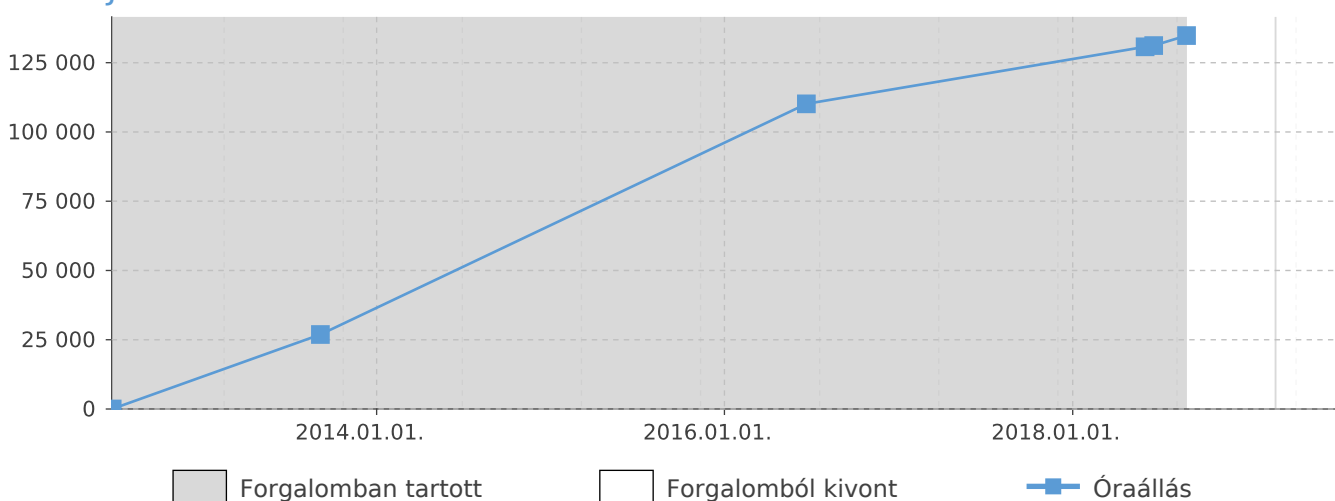

Hivatalos feljegyzések

VTSZ: 8703; Másodlagos jármű jelleg: (00, 00, 00: -;-;-) Adókatégória: 2.Regisztrációs adó szerint személygépkocsiA vizsgálat időpontjában a km számláló értéke: 18 (2012.06.25. 16:08).

VIZSGÁLAT SORÁN KÉSZÜLT FÉNYKÉPEK

Képek megtekintése:

<https://szuf.magyarország.hu/jszp_szuf_kepek#picuuid,8fd5c6d6-49a7-4677-8037-68124a82c269>

FUTÁSTELJESÍTMÉNY ADATOK

FUTÁSTELJESÍTMÉNY DIAGRAM

RÖGZÍTETT ÓRAÁLLÁSOK

Rögzítés dátuma	Óraállás
2012.06.25.	18
2013.09.05.	26 888
2016.06.21.	110 144
2018.06.02.	130 000
2018.06.02.	130 730
2018.06.20.	131 184
2018.08.28.	134 796

BIZTOSÍTÁS ÉS KÁRTÖRTÉNET

Kötelező gépjármű-felelősségbiztosítással rendelkezik **Nem**

A járműhöz nem tartoznak 2019. január 1. óta bekövetkezett és nyilvántartásba vett, kötelező gépjármű-felelősségbiztosításra rendezett kártörténeti adatok.